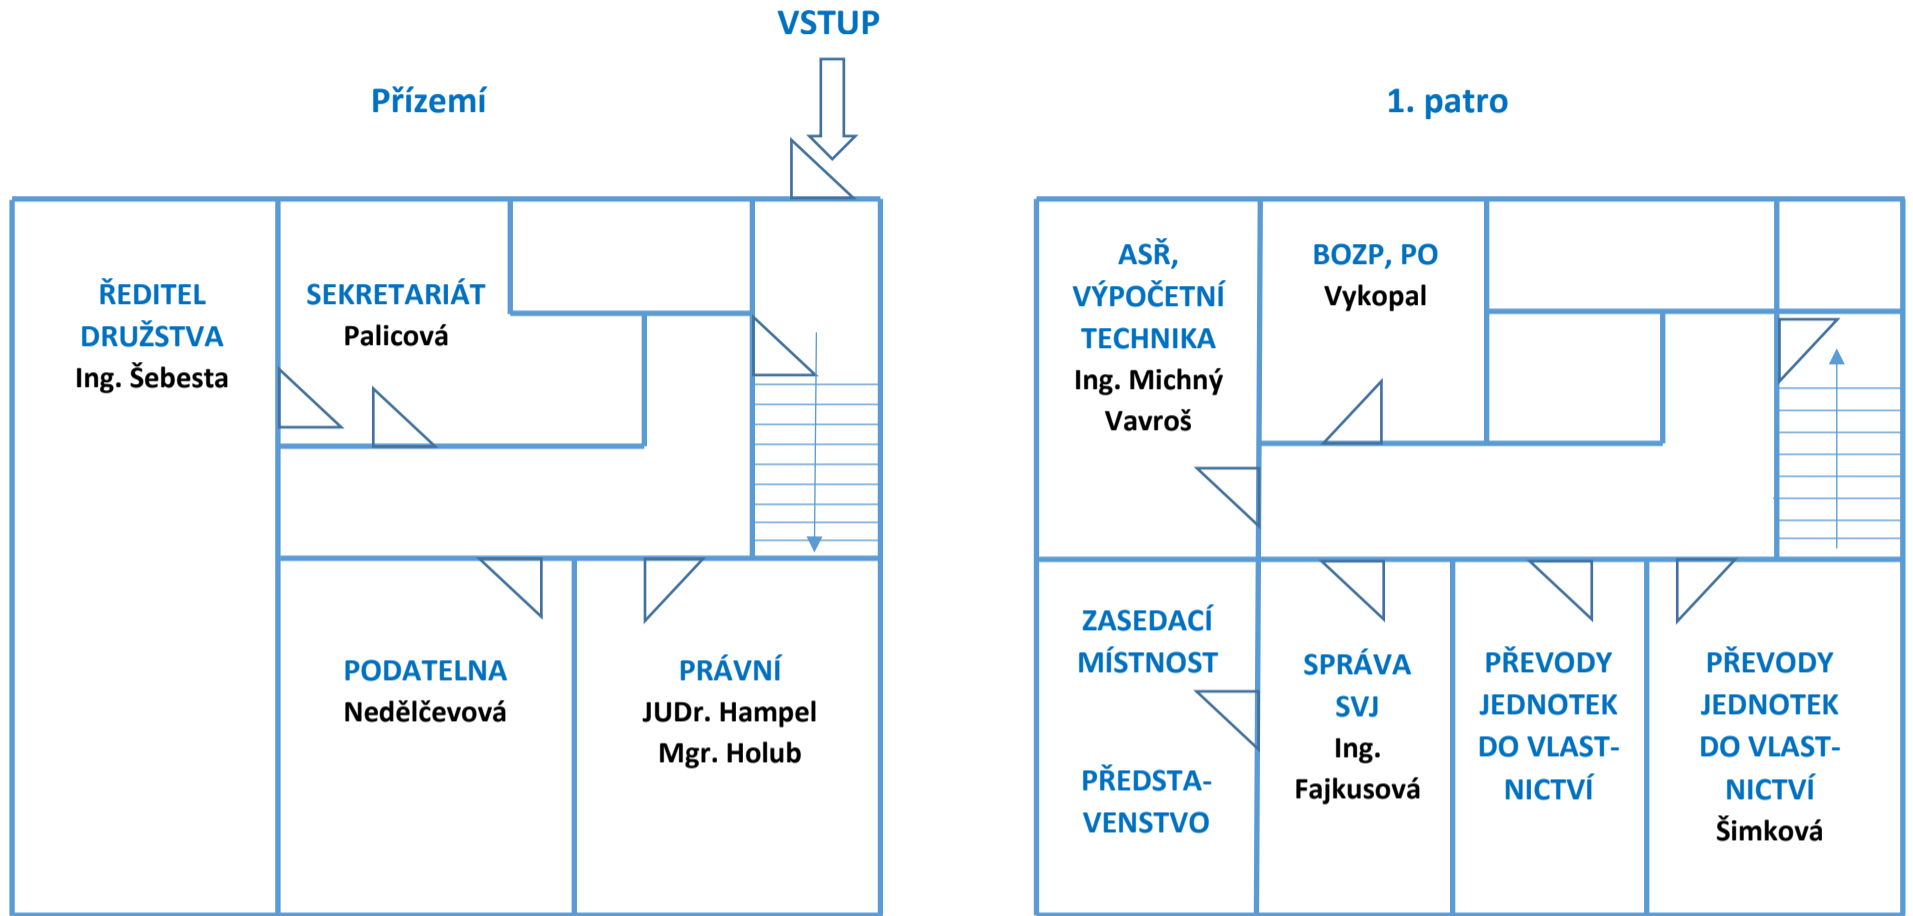

SBD NH, areál Hýlova 40, Ostrava - Výškovice

Úsek ředitele (vilka)

Výrobní úsek